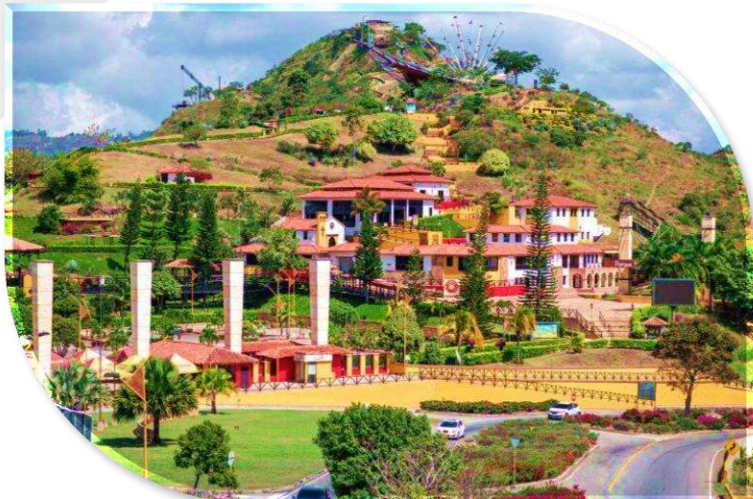

PLANES REGIONALES

PANACHI (Mesa de los Santos)

Incluye

- Ingreso al Parque Nacional del Chicamocha
- Recorrido en Teleférico (Ida y Vuelta)
- Ingreso al Acuaparque
- Tarjeta Medica
- Refrigerio AM y Almuerzo

No Incluye

- Transporte
- Juegos y Atracciones del Parque
- Actividades no especificadas en el plan